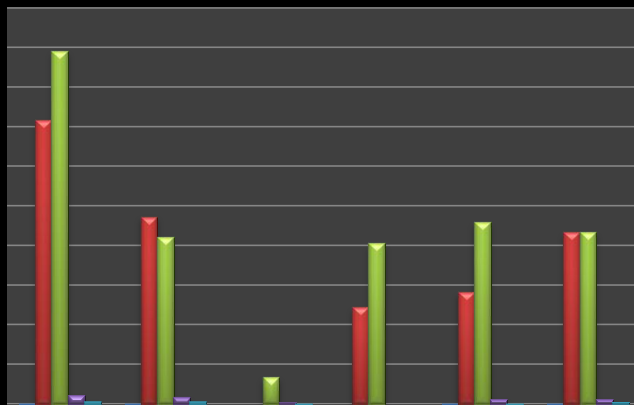

**DATOS ESTADISTICOS RELACIONADOS CON LA PERTENENCIA
MES DE ABRIL 2017**

Ubicación	No. Personas Atendidas	Etnia			Genero	
		Ladina	Maya	Extranjeros	Femenino	Masculino
Información Pública	12	12	0	0	4	8
Asistencia al Turista	14.313	9.449	0	4.864	5.630	8.683
Información Turística	17.831	8.398	1.346	8.087	9.148	8.683
Formación Turística	432	351	81	0	223	209
Sala Lectura Biblioteca	106	100	6	0	19	87

SOCIOLINGÜISTICA ABRIL 2017

- Información Pública
- Asistencia al Turista
- Información Turística
- Formación Turística
- Sala Lectura Biblioteca