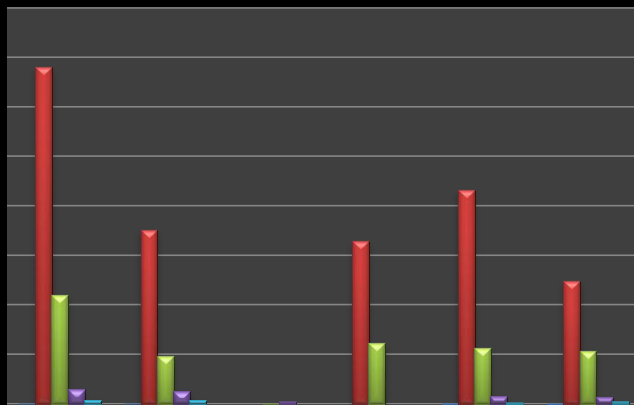

**DATOS ESTADISTICOS RELACIONADOS CON LA PERTENENCIA
MES DE ABRIL 2018**

Ubicación	No. Personas Atendidas	Etnia			Genero	
		Ladina	Maya	Extranjeros	Femenino	Masculino
Información Pública	23	23	0	0	12	11
Asistencia al Turista	13.586	7.014	0	6.572	8.637	4.949
Información Turística	4.386	1.917	23	2.446	2.245	2.141
Formación Turística	578	496	82	0	298	280
Sala Lectura Biblioteca	135	135	0	0	44	91

SOCIOLINGÜISTICA ABRIL 2018

- Información Pública
- Asistencia al Turista
- Información Turística
- Formación Turística
- Sala Lectura Biblioteca