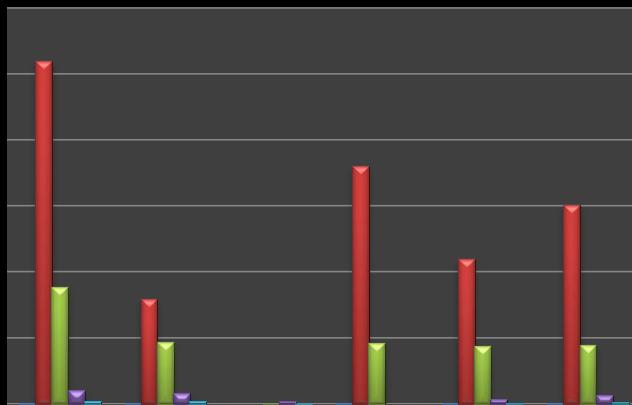

**DATOS ESTADISTICOS RELACIONADOS CON LA PERTENENCIA
MES DE AGOSTO 2017**

Ubicación	No. Personas Atendidas	Etnia			Genero	
		Ladina	Maya	Extranjeros	Femenino	Masculino
Información Pública	17	16	0	1	7	10
Asistencia al Turista	25.940	7.951	0	17.989	10.923	15.017
Información Turística	8.810	4.659	48	4.593	4.372	4.438
Formación Turística	1.024	820	204	0	349	675
Sala Lectura Biblioteca	208	196	12	0	74	134

SOCIOLINGÜÍSTICA AGOSTO 2017

- Información Pública
- Asistencia al Turista
- Información Turística
- Formación Turística
- Sala Lectura Biblioteca