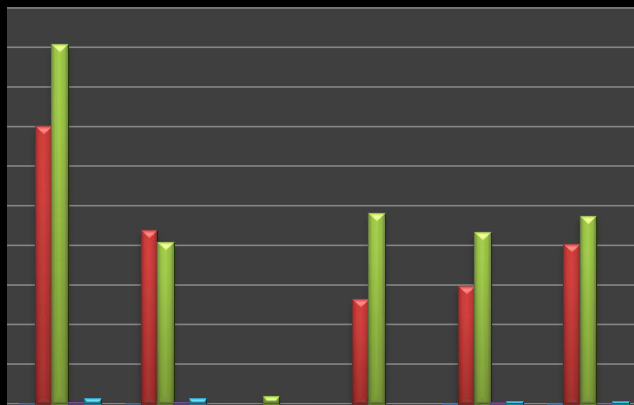

**DATOS ESTADISTICOS RELACIONADOS CON LA PERTENENCIA  
MES DE ENERO 2018**

Ubicación	No. Personas Atendidas	Etnia			Genero	
		Ladina	Maya	Extranjeros	Femenino	Masculino
Información Pública	18	18	0	0	9	9
Asistencia al Turista	7.014	4.380	0	2.634	2.974	4.040
Información Turística	9.080	4.073	203	4.804	4.336	4.744
Formación Turística	42	42	0	0	30	12
Sala Lectura Biblioteca	136	136	0	0	72	64

**SOCIOLINGÜÍSTICA ENERO 2018**

- Información Pública
- Asistencia al Turista
- Información Turística
- Formación Turística
- Sala Lectura Biblioteca