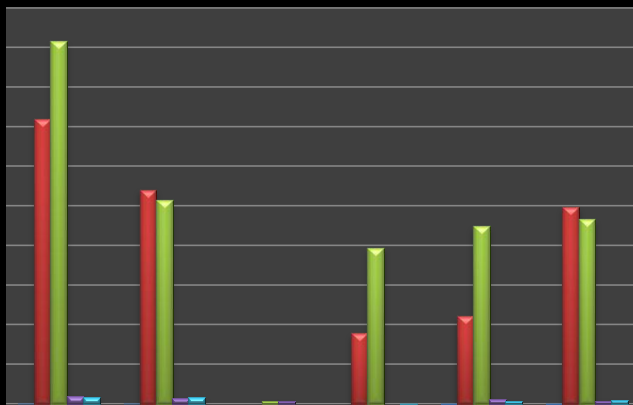

**DATOS ESTADISTICOS RELACIONADOS CON LA PERTENENCIA
MES DE FEBRERO 2018**

Ubicación	No. Personas Atendidas	Etnia			Genero	
		Ladina	Maya	Extranjeros	Femenino	Masculino
Información Pública	15	15	0	0	9	6
Asistencia al Turista	7.194	5.409	0	1.785	2.220	4.974
Información Turística	9.148	5.147	58	3.943	4.493	4.655
Formación Turística	189	130	59	0	112	77
Sala Lectura Biblioteca	160	158	0	2	69	91

SOCIOLINGÜÍSTICA FEBRERO 2018

- Información Pública
- Asistencia al Turista
- Información Turística
- Formación Turística
- Sala Lectura Biblioteca