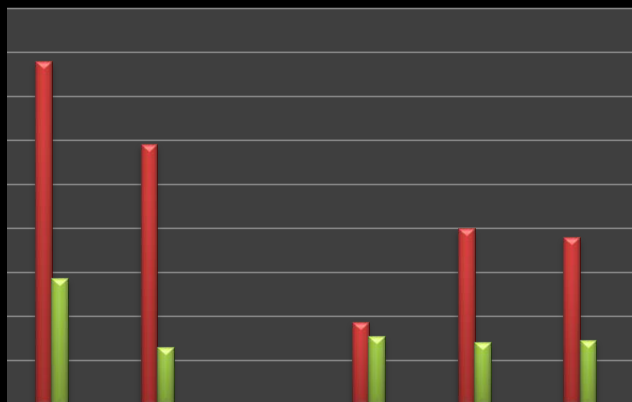

**DATOS ESTADISTICOS RELACIONADOS CON LA PERTENENCIA
MES DE DICIEMBRE 2017**

Ubicación	No. Personas Atendidas	Etnia			Genero	
		Ladina	Maya	Extranjeros	Femenino	Masculino
Información Pública	4	4	0	0	2	2
Asistencia al Turista	7,802	5,921	0	1,881	3,998	3,804
Información Turística	2,872	1,307	19	1,546	1,422	1,450
Sala Lectura Biblioteca	15	15	0	0	1	14

SOCIOLINGÜÍSTICA DICIEMBRE 2017

- Información Pública
- Asistencia al Turista
- Información Turística
- Sala Lectura Biblioteca